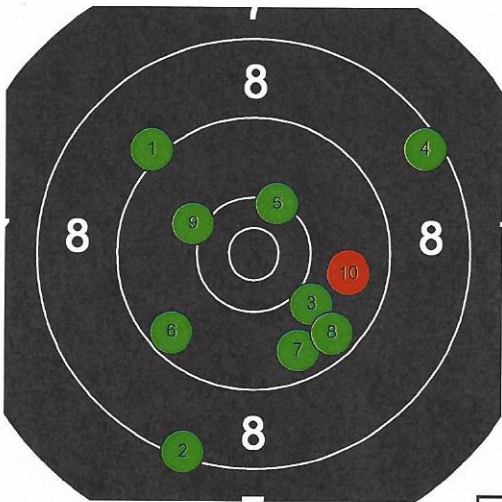

# Fleury les Aubrais

Total: 537 / 1318

51

91 95.4

9 9 8 10\* 10 9 10 10\* 8 8 10\* 9 10 6 8 9 8 9 8 9 8 9

86 92.2

51

83 87.4

7 9 8 8 9 6 8 9 10 9 9 9 8 9 9 10 10\* 10\* 10 10

94 99.4

51

91 94.5

9 8 10 8 10 9 9 9 10 9 8 10 9 10\* 10\* 10 8 9 10\* 8

92 96.2

51

86 92.2