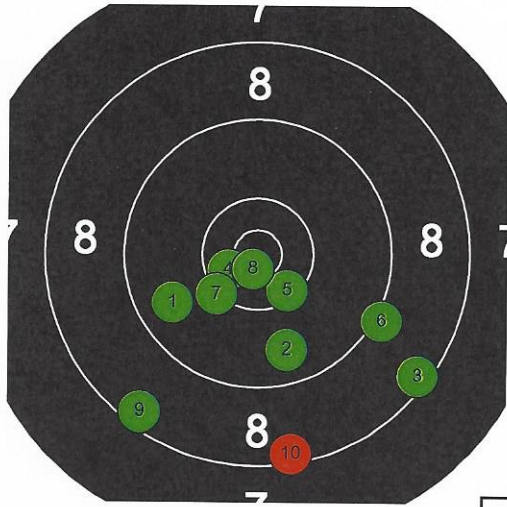

CDFC 10m 2017

310 AMICALE LUC E.

Fleury les Aubrais

Total: 537 / 1318

51