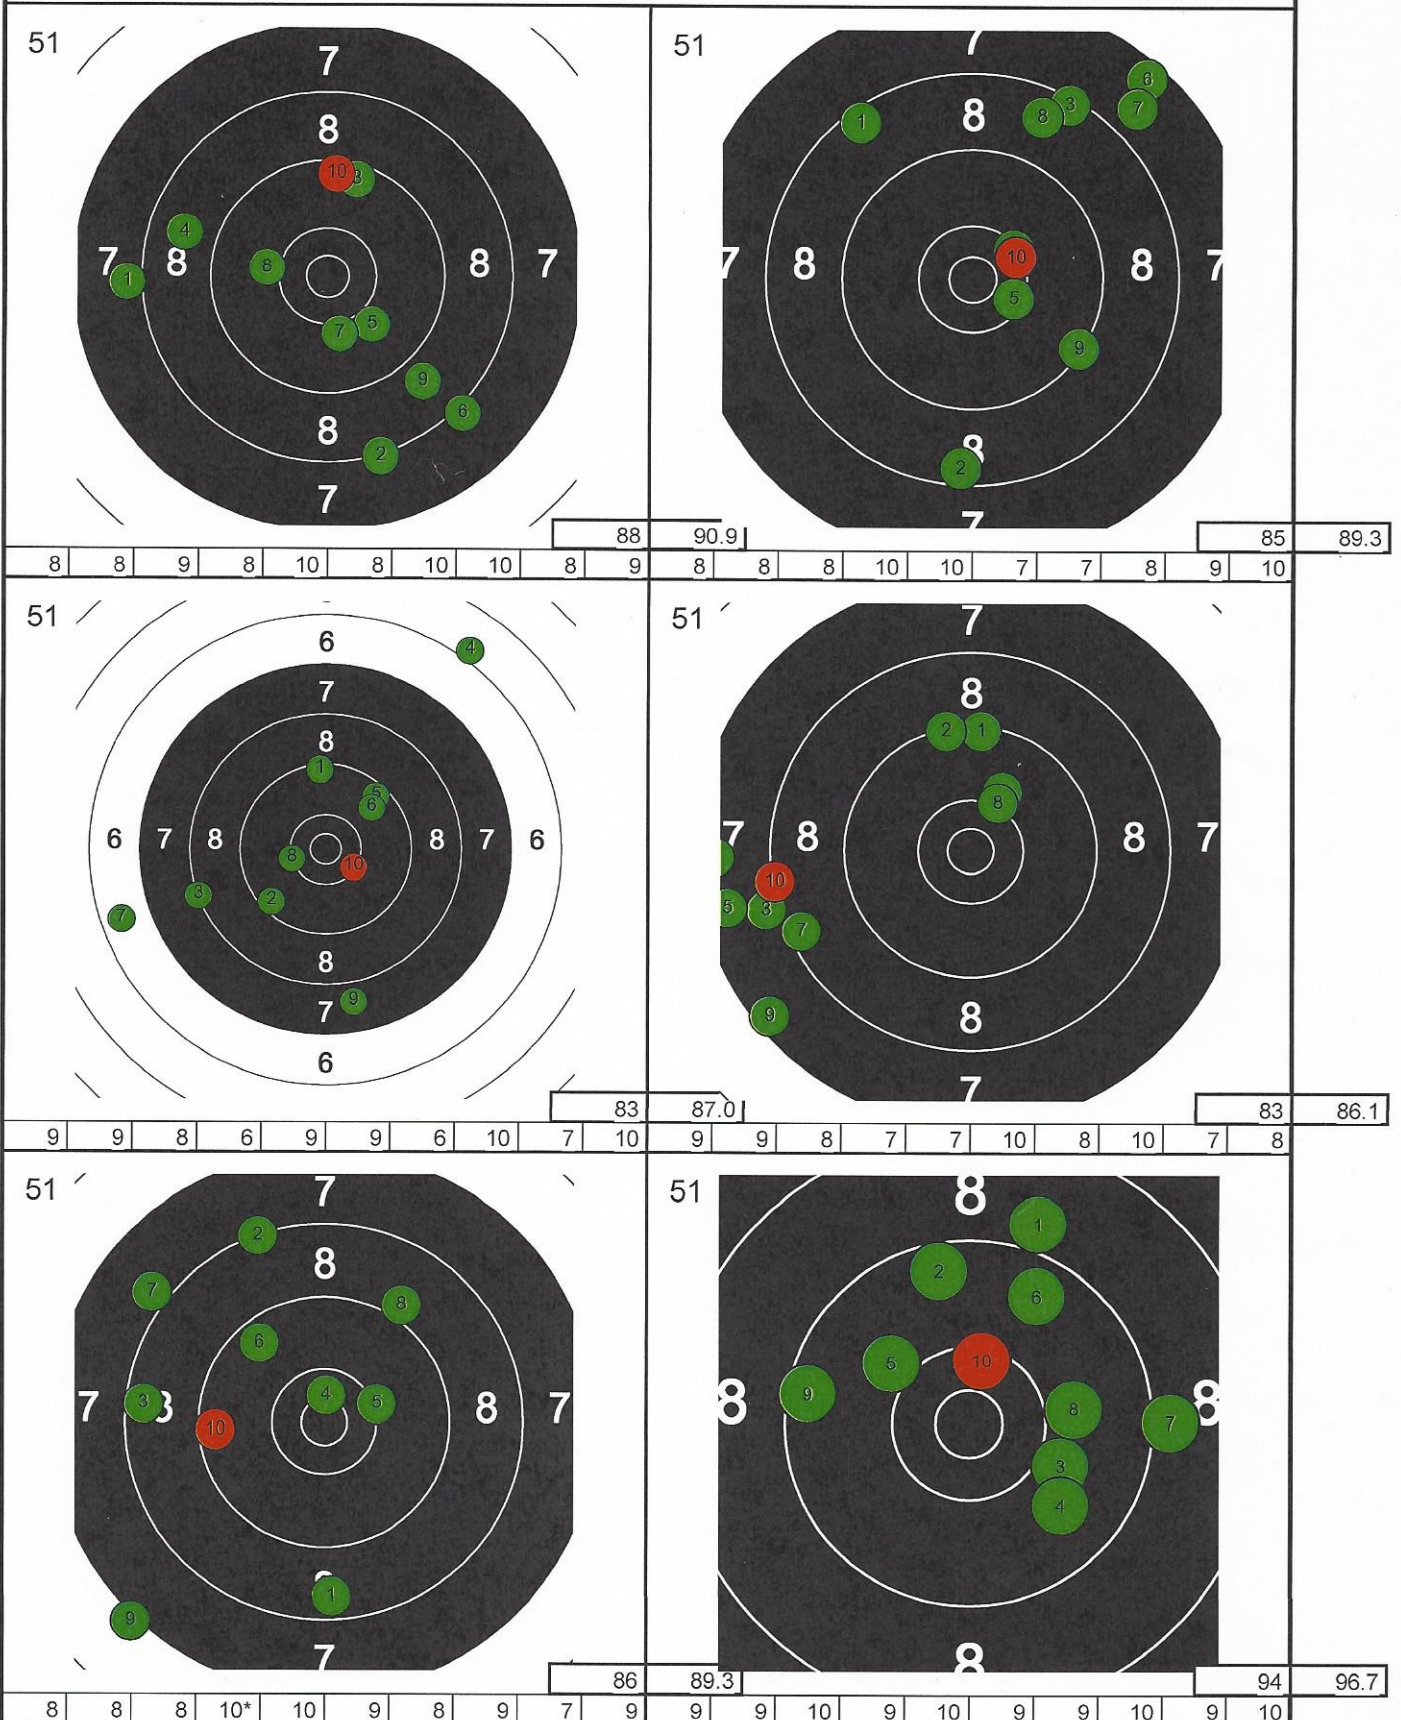

CDFC 10m 2017

310 AMICALE LUC E.

Fleury les Aubrais

Total: 519 / 1318