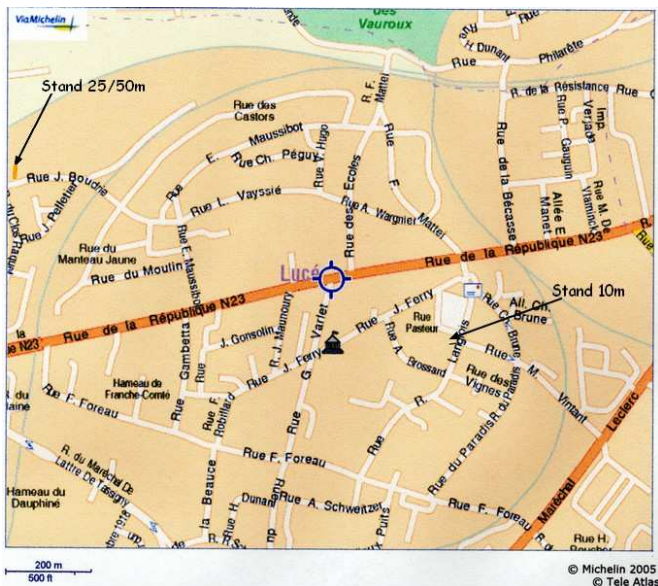

Plan d'accès :

Nos partenaires:

AMICALE DE LUCE TIR

L'origine de l'association remonte à 1932, date à laquelle fut créée une section Tir au 30e territorial de Chartres, sur le cercle pré militaire Marceau. À l'époque, elle comptait une vingtaine de tireurs.

En 1958, le nombre d'adhérents a énormément évolué : 95 tireurs s'entraînaient régulièrement à la caserne des gardes mobiles de Lucé ou sur les murs de l'église Saint-Pantaléon.

En 1963, la ville de Chartres annonce son impossibilité de construire un nouveau stand de tir en raison du coût élevé d'une telle structure, elle encourage les membres du bureau à tourner leurs espoirs vers Lucé. Des contacts avaient d'ores et déjà été pris par René Fargues, secrétaire de l'association auprès d'Edmond Desouches, maire de l'époque.

Le club compte à ce jour environ 170 adhérents.

AMICALE DE LUCE SECTION TIR - 2019/2020

Adresse Postale :

BP 10042
28111 Lucé Cedex

Courriel : amicale.luce.tir@wanadoo.fr
Site web : <http://amicale.luce.tir.free.fr>